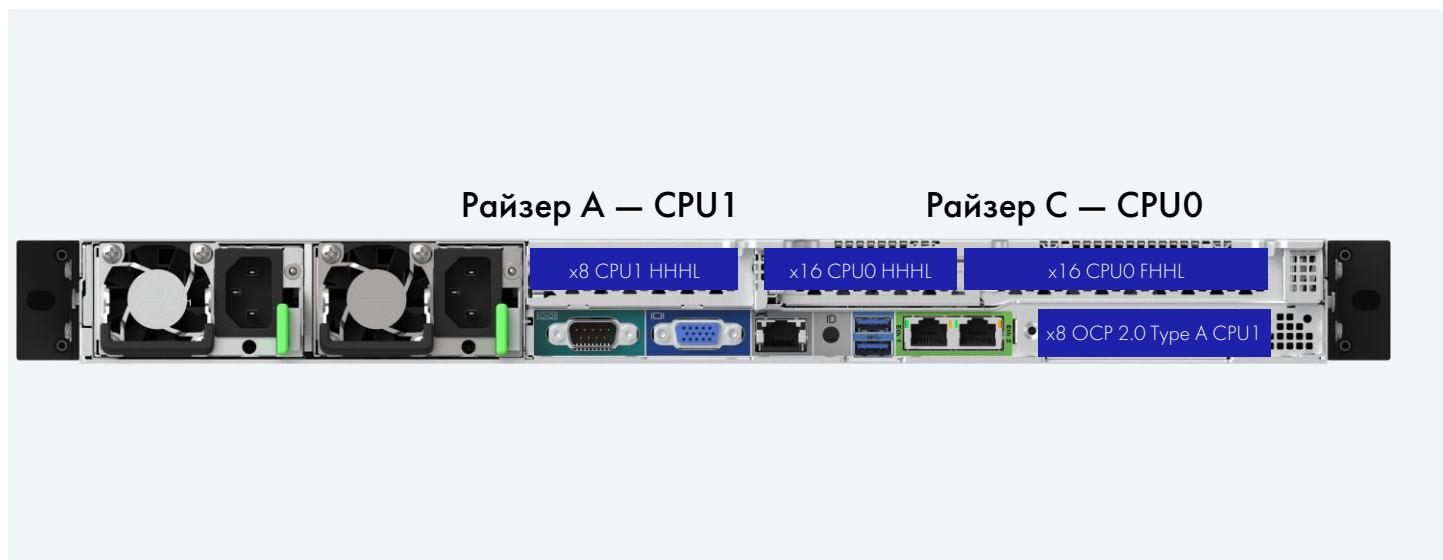

Возможности расширения X3-105

ДВА РАЙЗЕРА В КОМПЛЕКТЕ

Райзер А — CPU1

1 × PCIe Gen4 x8 HHL

Райзер С — CPU0

1 × PCIe Gen4 x16 CPU0 FHHL

1 × PCIe Gen4 x16 CPU0 HHL

ДОСТУПНЫЕ ОТСЕКИ

1 × CPU — 3 отсека

2x16 + 1x8-ОСР

2 × CPU — 4 отсека

2x16 + 1x8 + 1x8-ОСР