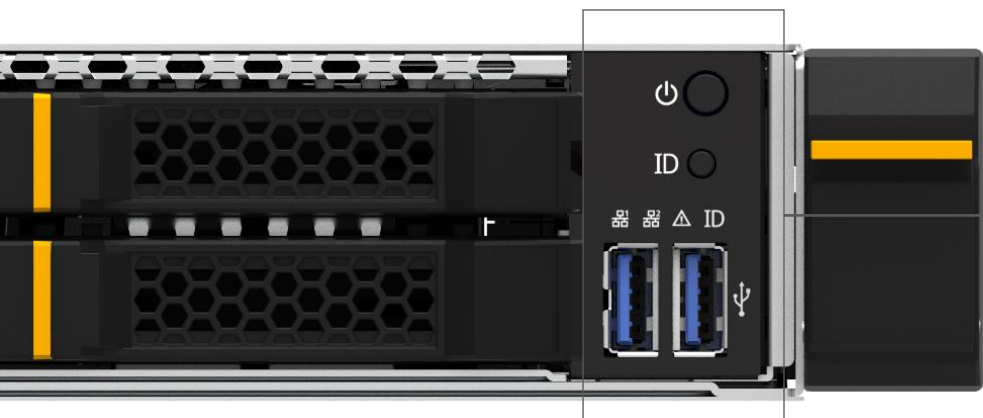

Порты и интерфейсы — передняя панель X3-105

Панель управления

- Кнопка питания с индикатором
- Кнопка UID, индикатор UID
- Индикаторы активности порта управления
- Индикатор общего состояния системы
- 2 × USB 3.0 Type-A