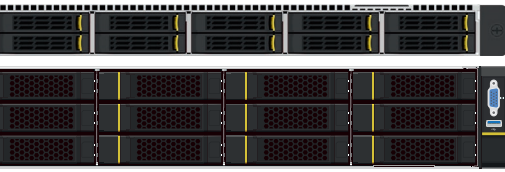

X2-105 X2-205

Серверы общего назначения.

Модель	X2-105	X2-205
Форм-фактор	1U, стандартный 19-дюймовый шкаф	2U, стандартный 19-дюймовый шкаф
Вычислительная мощность	До 2 × Intel® Xeon® Processor Scalable Family 2nd Gen, TDP до 165 Вт	До 2 × Intel® Xeon® Processor Scalable Family 2nd Gen, TDP до 205 Вт
Память	24 × DDR4-2933/2666/2400/2133, 2DPC Поддержка RDIMM/LRDIMM ECC, DCPMM	24 × DDR4-2933/2666/2400/2133, 2DPC Поддержка RDIMM/LRDIMM ECC, DCPMM
Локальное хранение данных	Варианты конфигурации: • 4 × LFF SAS/SATA спереди • 10 × SFF (6 × SAS/SATA + 4 × SAS/SATA/NVMe) спереди	Варианты конфигурации: • 12 × LFF SAS/SATA (8 × SAS/SATA + 4 × SAS/SATA/NVMe) спереди • 24 × SFF SAS/SATA спереди • Дополнительно 2 × SFF SAS/SATA сзади*
Накопители для загрузки ОС	2 × 2280 M.2 SATA SSD (software RAID)	2 × 2280 M.2 SATA SSD (software RAID)**
Возможности расширения	• 1 × PCIe Gen3 x16 FHHL + • 2 × PCIe Gen3 x8 HHHL + • 1 × OCP2.0 TypeA*	• 2 × PCIe Gen3 x16 + 3x8, либо • 1 × PCIe Gen3 x16 + 5x8, либо • 7 × PCIe Gen3 x8 Ко всем вариантам дополнительно 1 × OCP2.0 TypeA Gen3 x8***
Встроенные интерфейсы	• 1 × 1Gbe RJ-45 (MGMT) сзади • 2 × host USB 3.0 сзади • 1 × host serial (DE-9) сзади • 1 × VGA сзади	• 1 × 1Gbe RJ-45 (MGMT) сзади • 4 × host USB 3.0 (2 спереди, 2 сзади) • 1 × host serial (DE-9) сзади • 2 × VGA (1 спереди, 1 сзади)
Управление	Поддержка доступа через IPMI 2.0, WebUI, Redfish	Поддержка доступа через IPMI 2.0, WebUI, Redfish
Сертифицировано	• Astra Linux SE 1.6 / 1.7 • ECP Veil 5.x • ROSA Virtualization • SpaceVM • zVirt 3.3 /4.0 / 4.1 • Альт 8 СП / Сервер 10 • Базис.Digital Energy 3.8.7, Базис.DynamiX • Горизонт-BC • РЕД ОС 7.2 / 7.3 • Соболев 4	• Astra Linux SE 1.6 / 1.7 • ECP Veil 5.x • RAIDIX • ROSA Virtualization • SpaceVM • zVirt 3.3 /4.0 / 4.1 • Альт 8 СП / Сервер 10 • Базис.Digital Energy 3.8.7, Базис.DynamiX • Горизонт-BC • РЕД ОС 7.2 / 7.3 • СЗИ НСД «Аккорд-АМД3» • Соболев 4
Совместимые ОС	• RHEL 6.9 / 7.6 • SLES 12.3 / 12.4 • Windows Server 2012 / 2019 • VMware ESXi 6.8.1 • CentOS 6.9 / 7.6	• RHEL 6.9 / 7.6 • SLES 12.3 / 12.4 • Windows Server 2012 / 2019 • VMware ESXi 6.8.1 • CentOS 6.9/7.6
Гарантия и поддержка	1 год, 9×5, доступны дополнительные опции	1 год, 9×5, доступны дополнительные опции
Электропитание	1+1 CRPS Platinum от 800 Вт	1+1 CRPS Platinum от 800 Вт
Охлаждение	5+1 с горячей заменой	5+1 с горячей заменой

* Задние дисковые отсеки доступны только при свободных слотах M.2.

** Слоты M.2 доступны только при свободных задних дисковых отсеках.

*** Доступные возможности расширения зависят от количества CPU в конфигурации.